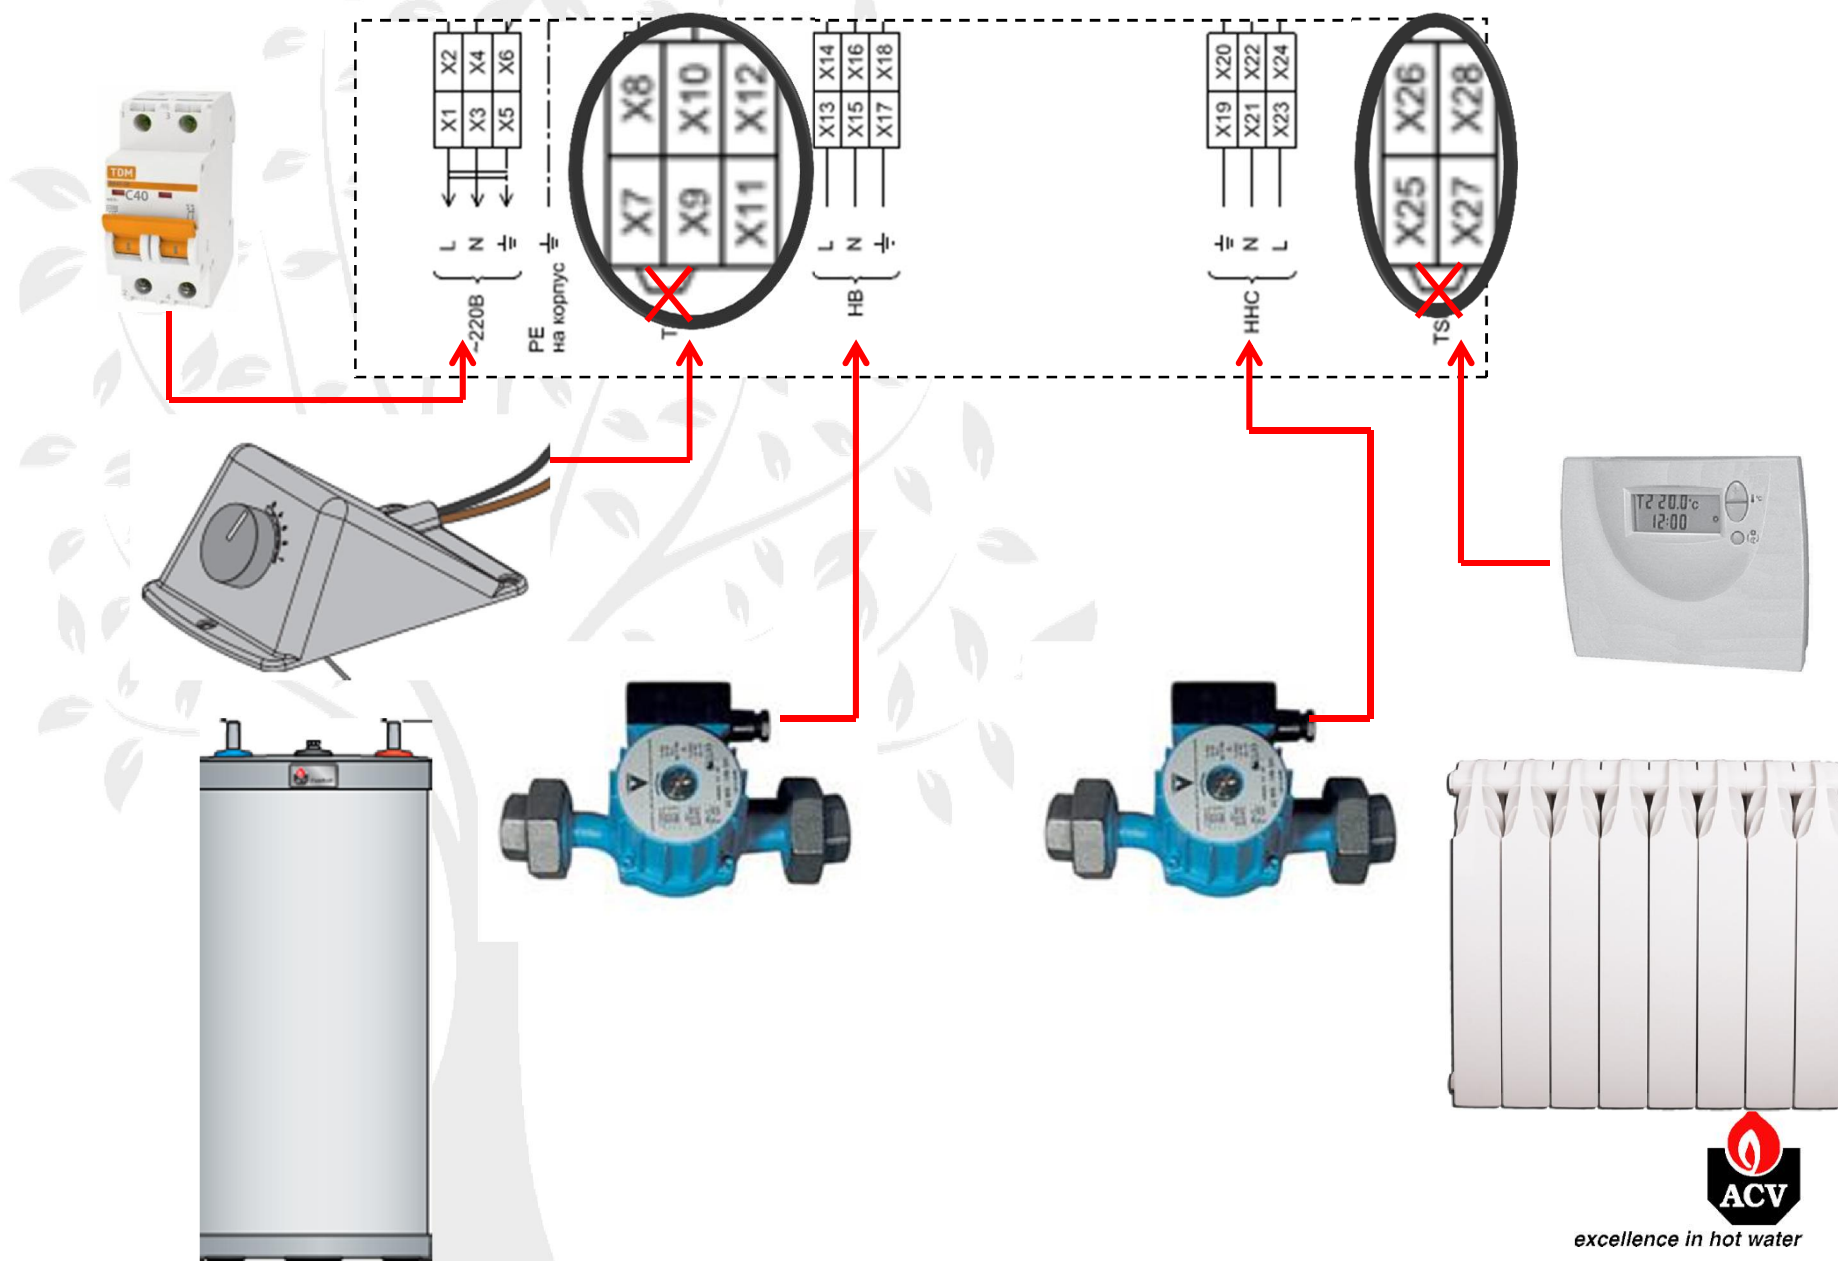

Котельная от ACV (Alfa Comfort + Comfort)

Бойлер/ Котел	100	130	160	210	240
25					
35					
40					
45					
55					
60					
70					

Схема подключения к котлу Alfa Comfort E