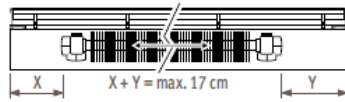

Отопительный конвектор JARUS

Техническая информация

Стандартная комплектация прибора Jarus

Типоразмерный ряд прибора Jarus

Пример с дистанционно управляемой головкой
 Годится для ширины 26 см и более.

Максимальное расстояние для подключения
 Для концевого радиатора.
 Высота 09 и 11.

Для концевого радиатора.
 Высота 14 и 19.

Для проходного радиатора.
 Высота/Ширина 09/14 и 11/14.

Высота 09 и 11

Размеры подключения

Высота 14 и 19

Размеры подключения

Размеры декоративной решетки прибора Jarus

SNA

Диапазон мощностей прибора Jarus, Вт

Стандартная поставка

- теплообменник Low-H₂O, темно-серого цвета, лакированный RAL 7 024
- решетка из анодированного алюминия
- рамка того же цвета, что и решетка
- крепежные элементы
- китпан(ы) для выпуска воздуха 1/8" и заглушка(и) 1/2"