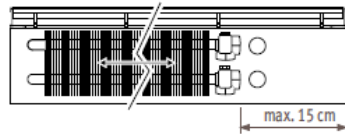

Отопительный конвектор JARUS

Техническая информация

Стандартная комплектация прибора Jarus

Типоразмерный ряд прибора Jarus

Пример с дистанционно управляемой головкой
 Годится для ширины 26 см и более.

Максимальное расстояние для подключения
 Для концевого радиатора.
 Высота 09 и 11.

Для концевого радиатора.
 Высота 14 и 19.

Для проходного радиатора.
 Высота/Ширина 09/14 и 11/14.

Высота 09 и 11

Размеры подключения

Высота 14 и 19

Размеры подключения

Размеры декоративной решетки прибора Jarus

SNA

Диапазон мощностей прибора Jarus, Вт

Стандартная поставка

- теплообменник Low-H₂O, темно-серого цвета, лакированный RAL 7 024
- решетка из анодированного алюминия
- рамка того же цвета, что и решетка
- крепежные элементы
- китпан(ы) для выпуска воздуха 1/8" и заглушка(и) 1/2"