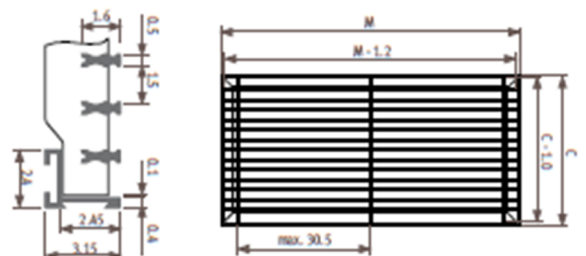

Отопительный конвектор JARUS

Техническая информация

Стандартная комплектация прибора Jarus

Типоразмерный ряд прибора Jarus

Пример с дистанционно управляемой головкой
 Годится для ширины 26 см и более.

Максимальное расстояние для подключения
 Для концевого радиатора.
 Высота 09 и 11.

Для концевого радиатора.
 Высота 14 и 19.

Для проходного радиатора.
 Высота/Ширина 09/14 и 11/14.

Высота 09 и 11

Размеры подключения

Высота 14 и 19

Размеры подключения

Размеры декоративной решетки прибора Jarus

SNA

Диапазон мощностей прибора Jarus, Вт

Стандартная поставка

- теплообменник Low-H₂O, темно-серого цвета, лакированный RAL 7 024
- решетка из анодированного алюминия
- рамка того же цвета, что и решетка
- крепежные элементы
- китпан(ы) для выпуска воздуха 1/8" и заглушка(и) 1/2"