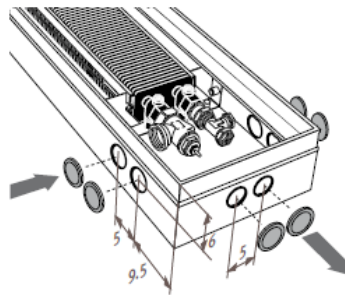

Отопительный конвектор JARUS

Техническая информация

Стандартная комплектация прибора Jarus

Типоразмерный ряд прибора Jarus

Пример с дистанционно управляемой головкой
 Годится для ширины 26 см и более.

Максимальное расстояние для подключения
 Для концевого радиатора.
 Высота 09 и 11.

Для концевого радиатора.
 Высота 14 и 19.

Для проходного радиатора.
 Высота/Ширина 09/14 и 11/14.

Высота 09 и 11

Размеры подключения

Высота 14 и 19

Размеры подключения

Размеры декоративной решетки прибора Jarus

SNA

Диапазон мощностей прибора Jarus, Вт

Стандартная поставка

- теплообменник Low-H₂O, темно-серого цвета, лакированный RAL 7 024
- решетка из анодированного алюминия
- рамка того же цвета, что и решетка
- крепежные элементы
- китпан(ы) для выпуска воздуха 1/8" и заглушка(и) 1/2"