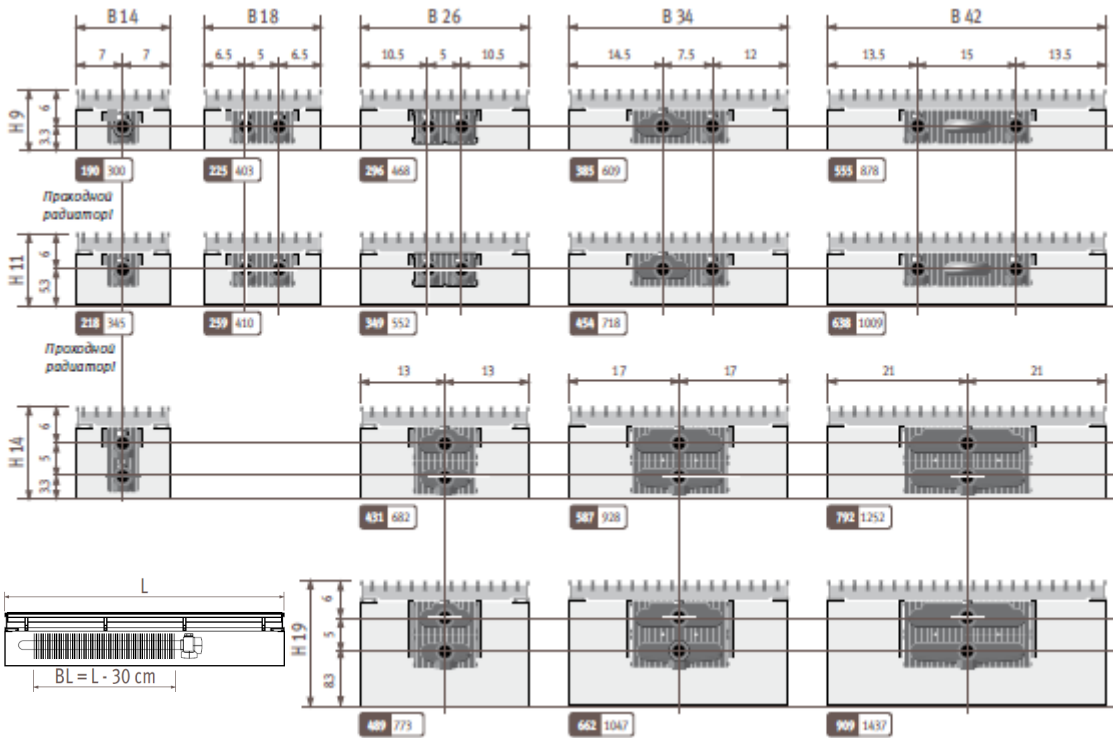

Отопительный конвектор JARUS

Техническая информация

Стандартная комплектация прибора Jarus

Типоразмерный ряд прибора Jarus

Пример с дистанционно управляемой головкой
 Годится для ширины 26 см и более.

Максимальное расстояние для подключения
 Для концевого радиатора.
 Высота 09 и 11.

Для концевого радиатора.
 Высота 14 и 19.

Для проходного радиатора.
 Высота/Ширина 09/14 и 11/14.

Высота 09 и 11

Размеры подключения

Высота 14 и 19

Размеры подключения

Размеры декоративной решетки прибора Jarus