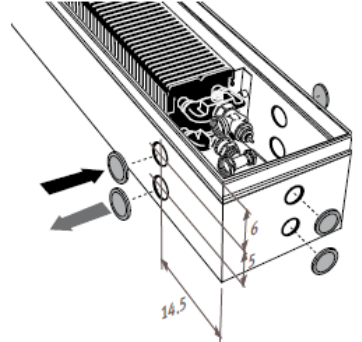

Отопительный конвектор JARUS

Техническая информация

Стандартная комплектация прибора Jarus

Типоразмерный ряд прибора Jarus

Пример с дистанционно управляемой головкой
 Годится для ширины 26 см и более.

Максимальное расстояние для подключения
 Для концевого радиатора.
 Высота 09 и 11.

Для концевого радиатора.
 Высота 14 и 19.

Для проходного радиатора.
 Высота/Ширина 09/14 и 11/14.

Высота 09 и 11

Размеры подключения

Высота 14 и 19

Размеры подключения

Размеры декоративной решетки прибора Jarus

SNA

Диапазон мощностей прибора Jarus, Вт

Стандартная поставка

- теплообменник Low-H₂O, темно-серого цвета, лакированный RAL 7 024
- решетка из анодированного алюминия
- рамка того же цвета, что и решетка
- крепежные элементы
- китпан(ы) для выпуска воздуха 1/8" и заглушка(и) 1/2"