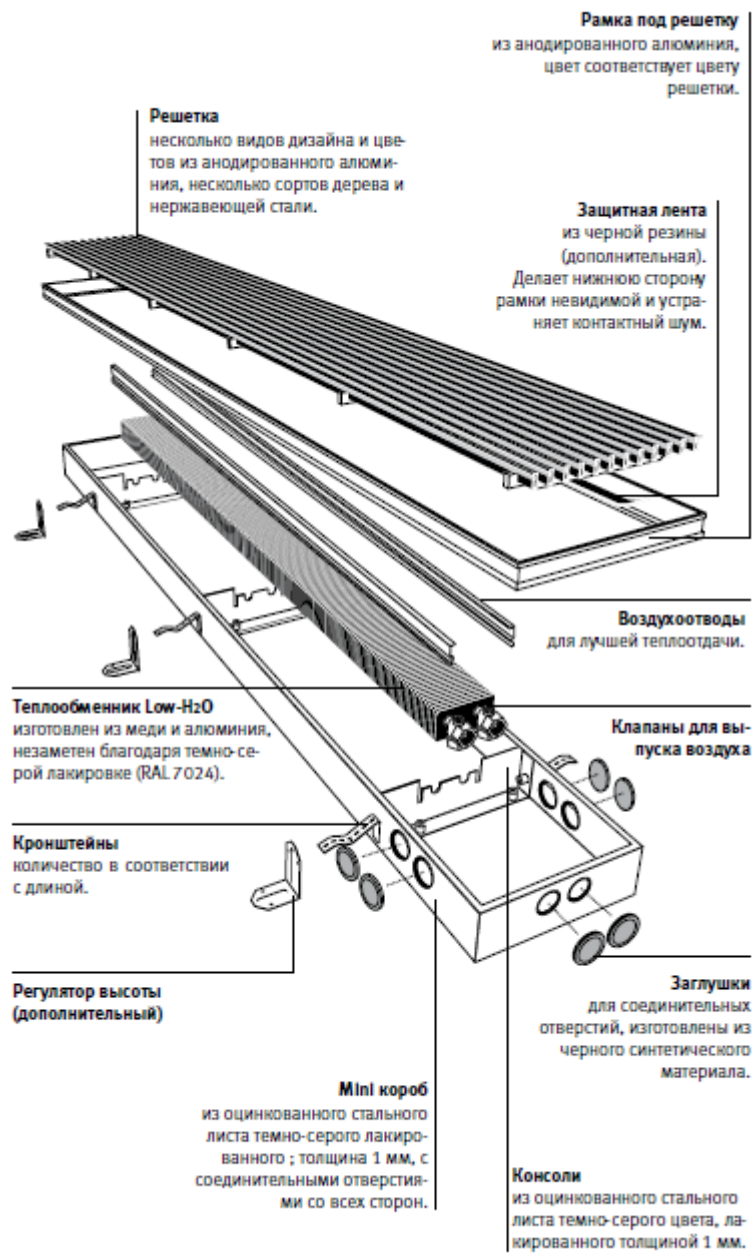

Отопительный конвектор JARUS

Техническая информация

Стандартная комплектация прибора Jarus

Типоразмерный ряд прибора Jarus

Пример с дистанционно управляемой головкой
 Годится для ширины 26 см и более.

Максимальное расстояние для подключения
 Для концевого радиатора.
 Высота 09 и 11.

Для концевого радиатора.
 Высота 14 и 19.

Для проходного радиатора.
 Высота/Ширина 09/14 и 11/14.

Высота 09 и 11

Размеры подключения

Высота 14 и 19

Размеры подключения

Размеры декоративной решетки прибора Jarus