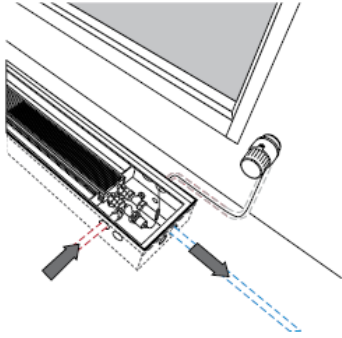

Отопительный конвектор JARUS

Техническая информация

Стандартная комплектация прибора Jarus

Типоразмерный ряд прибора Jarus

Пример с дистанционно управляемой головкой
 Годится для ширины 26 см и более.

Максимальное расстояние для подключения
 Для концевого радиатора.
 Высота 09 и 11.

Для концевого радиатора.
 Высота 14 и 19.

Для проходного радиатора.
 Высота/Ширина 09/14 и 11/14.

Высота 09 и 11

Размеры подключения

Высота 14 и 19

Размеры подключения

Размеры декоративной решетки прибора Jarus

SNA

Диапазон мощностей прибора Jarus, Вт

Стандартная поставка

- теплообменник Low-H₂O, темно-серого цвета, лакированный RAL 7 024
- решетка из анодированного алюминия
- рамка того же цвета, что и решетка
- крепежные элементы
- китпан(ы) для выпуска воздуха 1/8" и заглушка(и) 1/2"