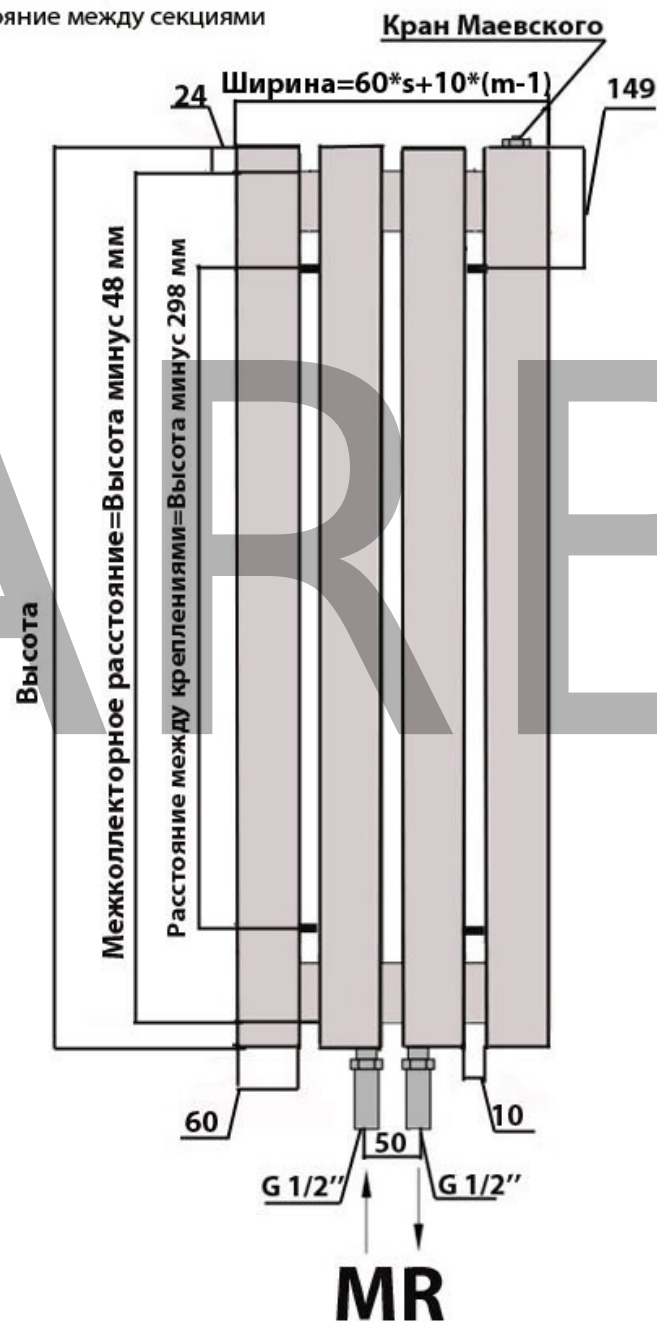

Вертикальный радиатор ARBIOLA MONO H (60x60) боковое подключение

s-количество секций

m-расстояние между секциями

HL

HL - боковое левое

HWN - боковое универсальное

HR - боковое правое

* размеры указаны в мм

HW

HN - диагональное левое
HW - диагональное правое

* размеры указаны в мм

Комплектация:
клапан Маевского 1 шт.,
съемные кронштейны 4 шт.,

Вертикальный радиатор ARBIOLA MONO V (60x60) нижнее подключение

s-количество секций

m-расстояние между секциями

* размеры указаны в мм

Комплектация:

клапан Маевского 1 шт.,
съемные кронштейны 4 шт.,

Вертикальный радиатор ARBIOLA MONO V (60x60) нижнее подключение

s-количество секций

m-расстояние между секциями

MR - нижнее универсальное

VGR - нижнее разнесенное

* размеры указаны в мм

Комплектация:

клапан Маевского 1 шт.,

съёмные кронштейны 4 шт.,