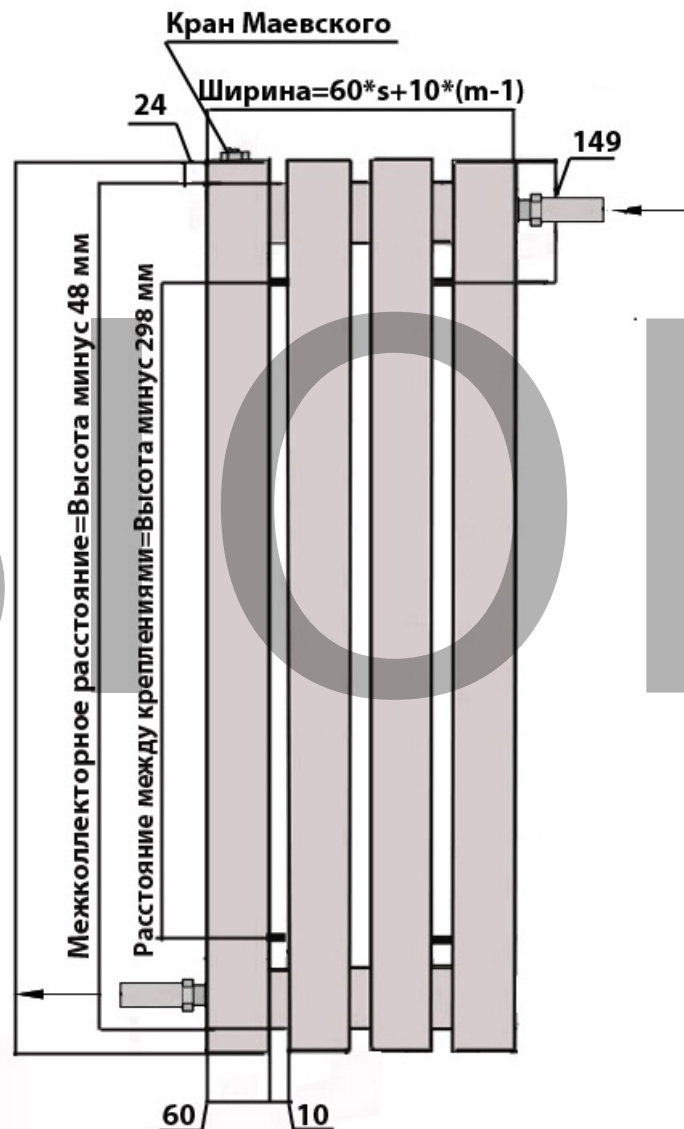

Вертикальный радиатор ARBIOLA MONO H (60x60) боковое подключение

s-количество секций

m-расстояние между секциями

HL

HL - боковое левое

HWN - боковое универсальное

HR - боковое правое

* размеры указаны в мм

HWN

HR

Комплектация:

клапан Маевского 1 шт.,

съемные кронштейны 4 шт.,

Вертикальный радиатор ARBIOLA MONO H (60x60) боковое подключение

s-количество секций
m-расстояние между секциями

HN

HW

HN - диагональное левое
HW - диагональное правое

* размеры указаны в мм

Комплектация:
клапан Маевского 1 шт.,
съемные кронштейны 4 шт.,

Вертикальный радиатор ARBIOLA MONO V (60x60) нижнее подключение

s-количество секций

m-расстояние между секциями

* размеры указаны в мм

Комплектация:

клапан Маевского 1 шт.,
съемные кронштейны 4 шт.,

Вертикальный радиатор ARBIOLA MONO V (60x60) нижнее подключение

s-количество секций

m-расстояние между секциями