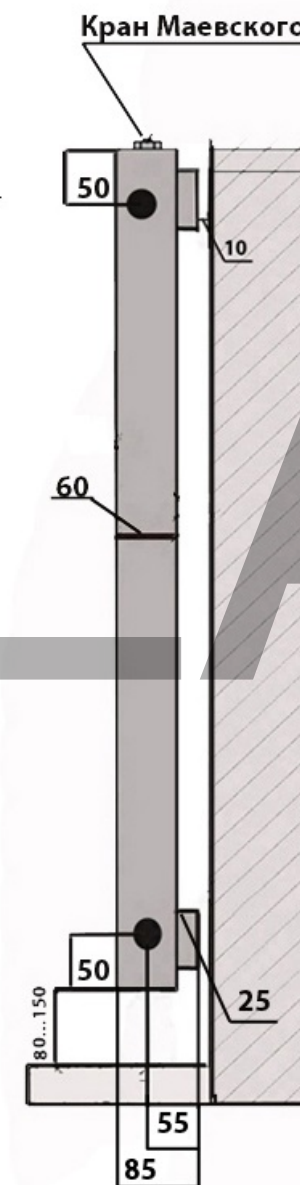

Вертикальный радиатор ARBIOLA MONO H (60x60) боковое подключение

s-количество секций

m-расстояние между секциями

HL

HL - боковое левое

HWN - боковое универсальное

HR - боковое правое

* размеры указаны в мм

HWN

HR

Комплектация:

клапан Маевского 1 шт.,

съемные кронштейны 4 шт.,

Вертикальный радиатор ARBIOLA MONO H (60x60) боковое подключение

s-количество секций
m-расстояние между секциями

HN

HW

HN - диагональное левое
HW - диагональное правое

* размеры указаны в мм

Комплектация:
клапан Маевского 1 шт.,
съемные кронштейны 4 шт.,

Вертикальный радиатор ARBIOLA MONO V (60x60) нижнее подключение

s-количество секций

m-расстояние между секциями

* размеры указаны в мм

Комплектация:

клапан Маевского 1 шт.,
съемные кронштейны 4 шт.,

Вертикальный радиатор ARBIOLA MONO V (60x60) нижнее подключение

s-количество секций

m-расстояние между секциями