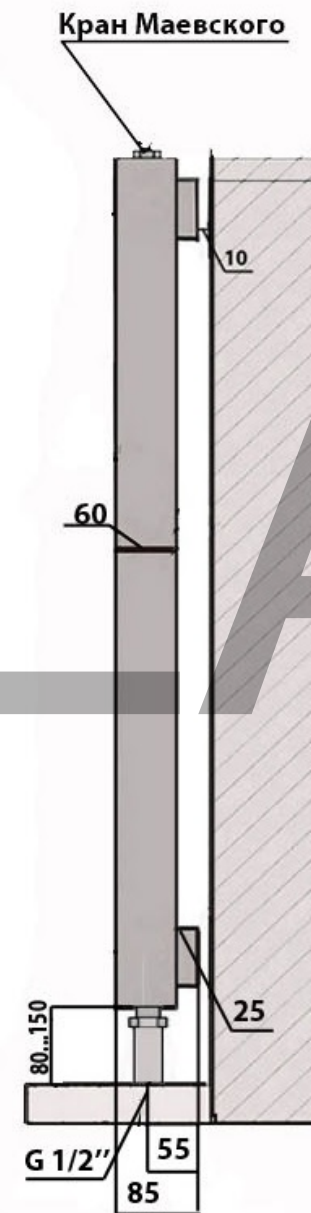

Вертикальный радиатор ARBIOLA MONO H (60x60) боковое подключение

s-количество секций

m-расстояние между секциями

HL

HL - боковое левое

HWN - боковое универсальное

HR - боковое правое

* размеры указаны в мм

HW

HN - диагональное левое
HW - диагональное правое

* размеры указаны в мм

Комплектация:
клапан Маевского 1 шт.,
съемные кронштейны 4 шт.,

Вертикальный радиатор ARBIOLA MONO V (60x60) нижнее подключение

s-количество секций

m-расстояние между секциями

* размеры указаны в мм

Комплектация:

клапан Маевского 1 шт.,
съемные кронштейны 4 шт.,

Вертикальный радиатор ARBIOLA MONO V (60x60) нижнее подключение

s-количество секций

m-расстояние между секциями

MR - нижнее универсальное

VGR - нижнее разнесенное

* размеры указаны в мм

Комплектация:

клапан Маевского 1 шт.,

съёмные кронштейны 4 шт.,