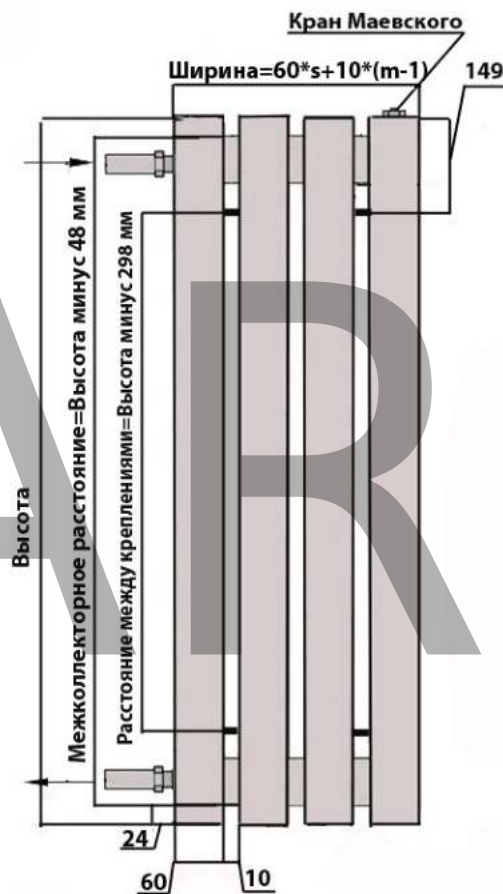

Вертикальный радиатор ARBIOLA MONO H (60x60) боковое подключение

s-количество секций

m-расстояние между секциями

HL

HL - боковое левое

HWN - боковое универсальное

HR - боковое правое

* размеры указаны в мм

HWN

HR

Комплектация:

клапан Маевского 1 шт.,

съемные кронштейны 4 шт.,

Вертикальный радиатор ARBIOLA MONO H (60x60) боковое подключение

s-количество секций
m-расстояние между секциями

HN

HW

HN - диагональное левое
HW - диагональное правое

* размеры указаны в мм

Комплектация:
клапан Маевского 1 шт.,
съемные кронштейны 4 шт.,

Вертикальный радиатор ARBIOLA MONO V (60x60) нижнее подключение

s-количество секций