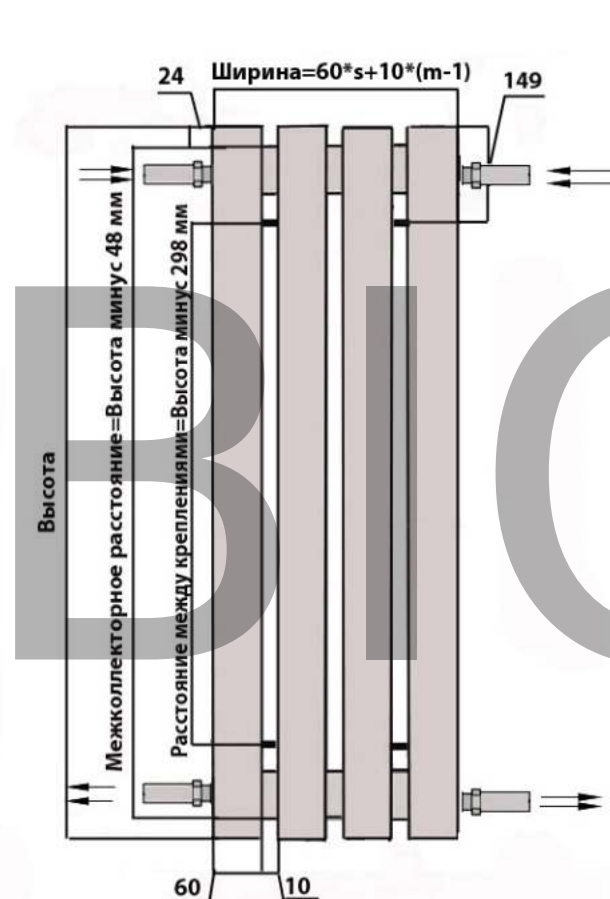

Вертикальный радиатор ARBIOLA MONO H (60x60) боковое подключение

s-количество секций

m-расстояние между секциями

HL

HL - боковое левое

HWN - боковое универсальное

HR - боковое правое

* размеры указаны в мм

HWN

HR

Комплектация:

клапан Маевского 1 шт.,

съемные кронштейны 4 шт.,

Вертикальный радиатор ARBIOLA MONO H (60x60) боковое подключение

s-количество секций
m-расстояние между секциями

HN

HW

HN - диагональное левое
HW - диагональное правое

* размеры указаны в мм

Комплектация:
клапан Маевского 1 шт.,
съемные кронштейны 4 шт.,

Вертикальный радиатор ARBIOLA MONO V (60x60) нижнее подключение

s-количество секций

m-расстояние между секциями

* размеры указаны в мм

Комплектация:

клапан Маевского 1 шт.,
съемные кронштейны 4 шт.,

Вертикальный радиатор ARBIOLA MONO V (60x60) нижнее подключение

s-количество секций

m-расстояние между секциями