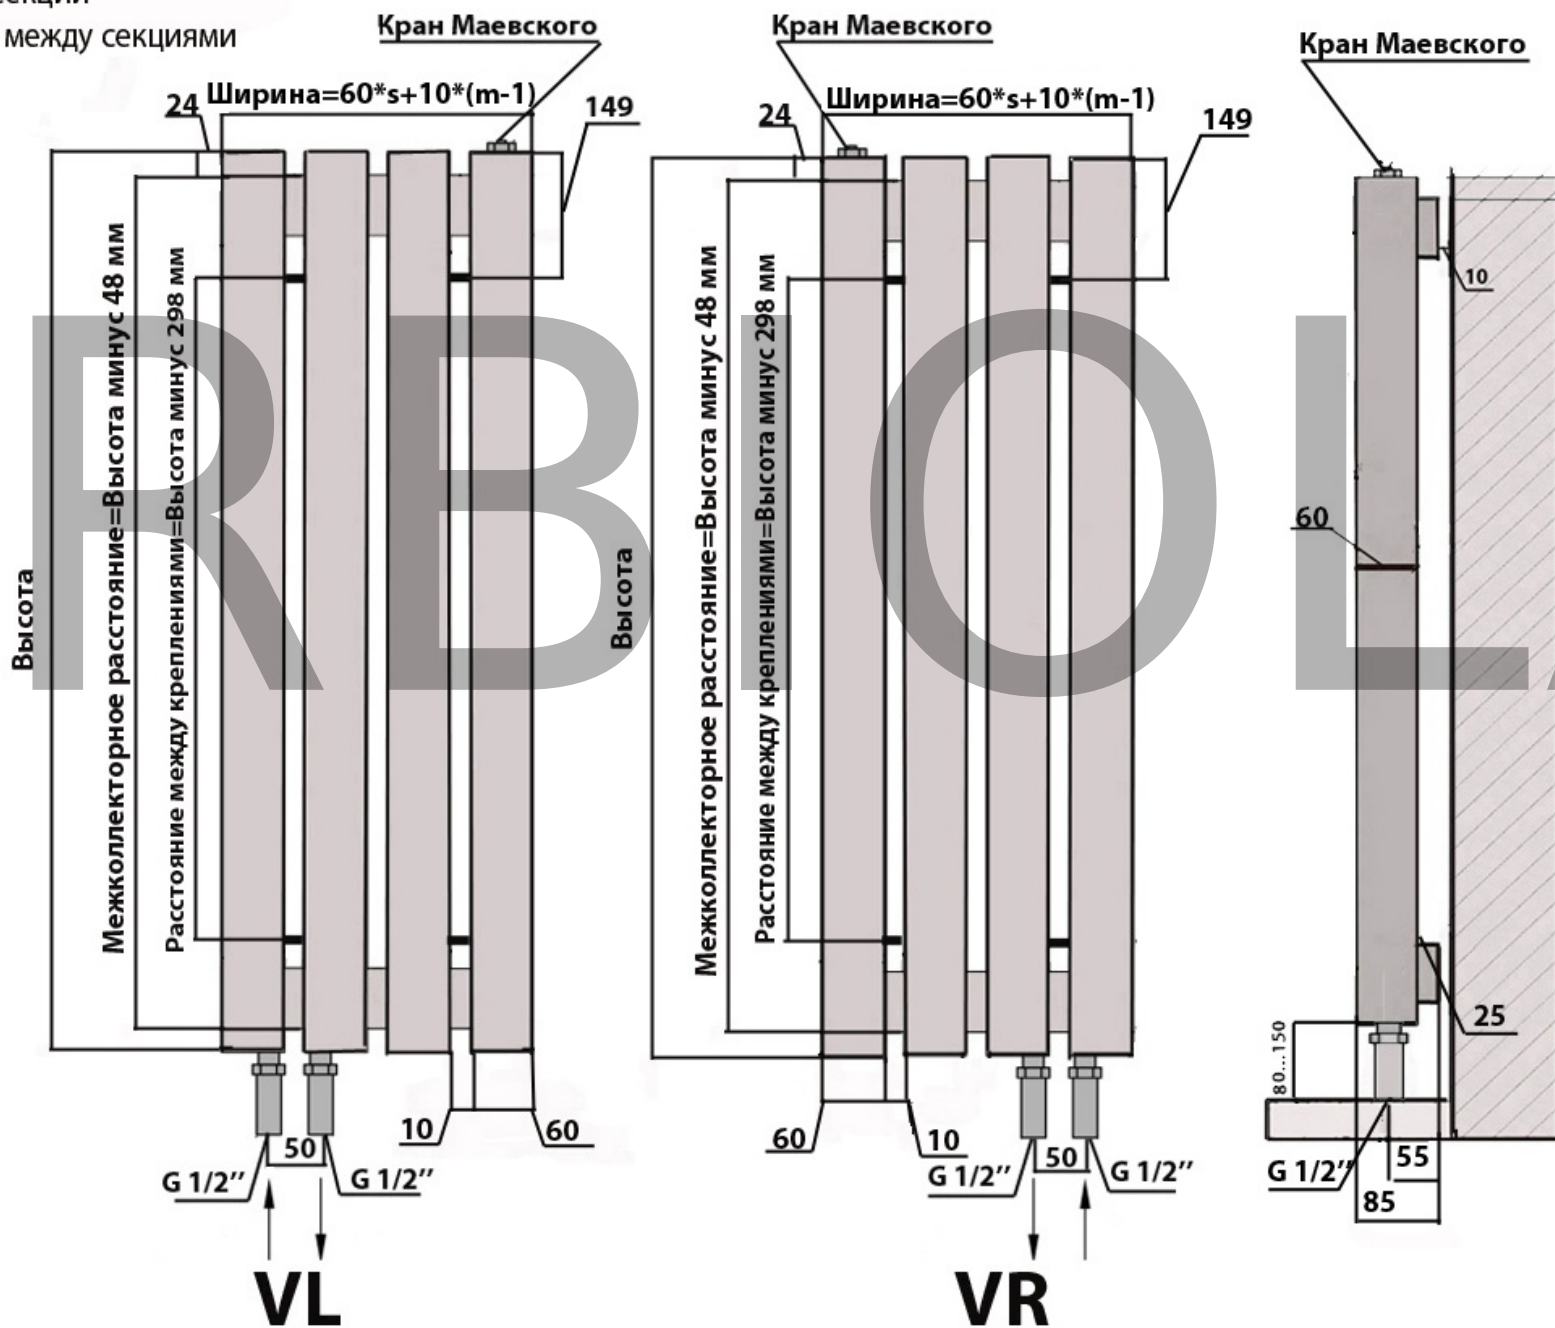

HW

HN - диагональное левое
HW - диагональное правое

* размеры указаны в мм

Комплектация:
клапан Маевского 1 шт.,
съемные кронштейны 4 шт.,

Вертикальный радиатор ARBIOLA MONO V (60x60) нижнее подключение

s-количество секций

m-расстояние между секциями

* размеры указаны в мм

Комплектация:

клапан Маевского 1 шт.,
съемные кронштейны 4 шт.,

Вертикальный радиатор ARBIOLA MONO V (60x60) нижнее подключение

s-количество секций

m-расстояние между секциями

MR - нижнее универсальное

VGR - нижнее разнесенное

* размеры указаны в мм

Комплектация:

клапан Маевского 1 шт.,

съёмные кронштейны 4 шт.,