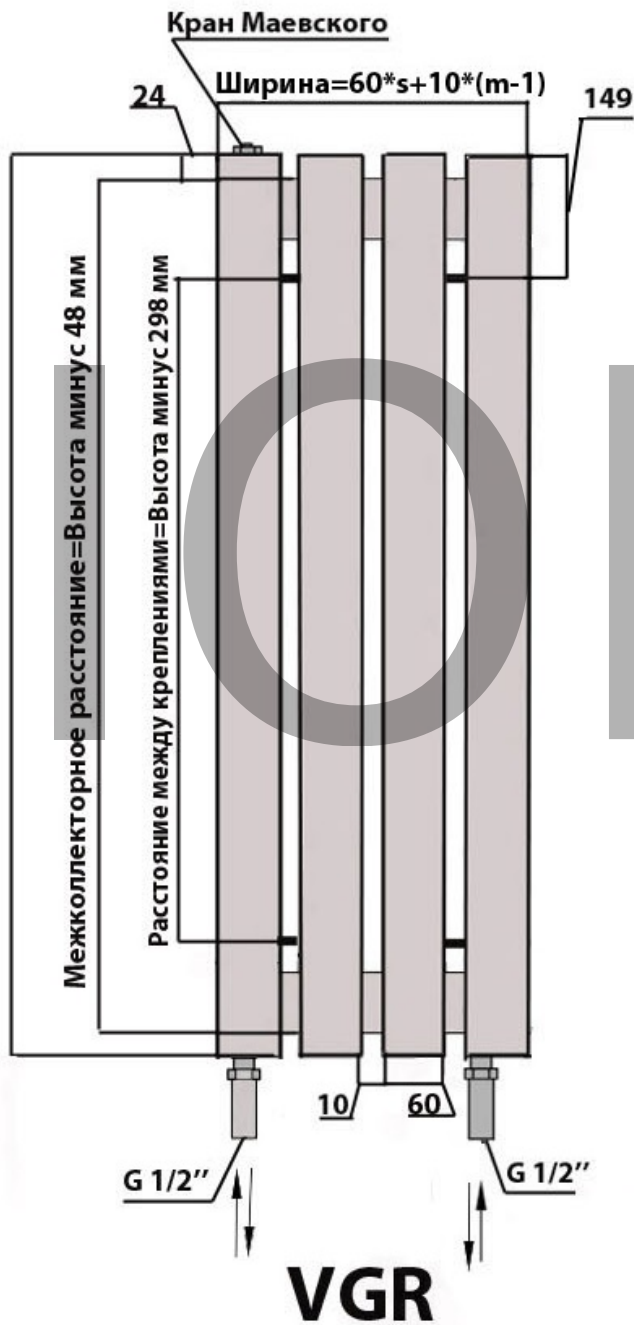

Вертикальный радиатор ARBIOLA MONO H (60x60) боковое подключение

s-количество секций

m-расстояние между секциями

HL

HL - боковое левое

HWN - боковое универсальное

HR - боковое правое

* размеры указаны в мм

HW

HN - диагональное левое
HW - диагональное правое

* размеры указаны в мм

Комплектация:
клапан Маевского 1 шт.,
съемные кронштейны 4 шт.,

Вертикальный радиатор ARBIOLA MONO V (60x60) нижнее подключение

s-количество секций

m-расстояние между секциями

* размеры указаны в мм

Комплектация:

клапан Маевского 1 шт.,
съемные кронштейны 4 шт.,

Вертикальный радиатор ARBIOLA MONO V (60x60) нижнее подключение

s-количество секций

m-расстояние между секциями

MR - нижнее универсальное

VGR - нижнее разнесенное

* размеры указаны в мм

Комплектация:

клапан Маевского 1 шт.,

съёмные кронштейны 4 шт.,