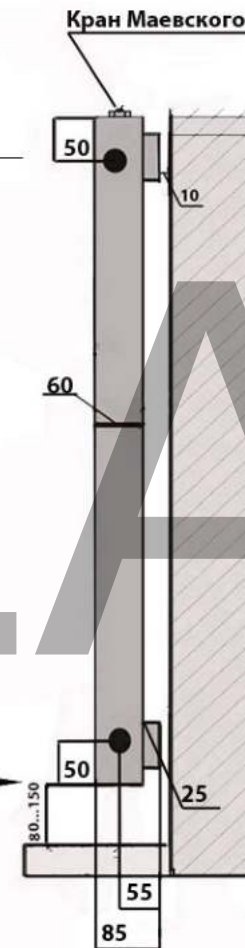

Вертикальный радиатор ARBIOLA MONO H (60x60) боковое подключение

s-количество секций

m-расстояние между секциями

HL

HL - боковое левое

HWN - боковое универсальное

HR - боковое правое

* размеры указаны в мм

HWN

HR

Комплектация:

клапан Маевского 1 шт.,

съемные кронштейны 4 шт.,

Вертикальный радиатор ARBIOLA MONO H (60x60) боковое подключение

s-количество секций
m-расстояние между секциями

HN

HW

HN - диагональное левое
HW - диагональное правое

* размеры указаны в мм

Комплектация:
клапан Маевского 1 шт.,
съемные кронштейны 4 шт.,

Вертикальный радиатор ARBIOLA MONO V (60x60) нижнее подключение

s-количество секций

m-расстояние между секциями

* размеры указаны в мм

Комплектация:

клапан Маевского 1 шт.,
съемные кронштейны 4 шт.,

Вертикальный радиатор ARBIOLA MONO V (60x60) нижнее подключение

s-количество секций

m-расстояние между секциями