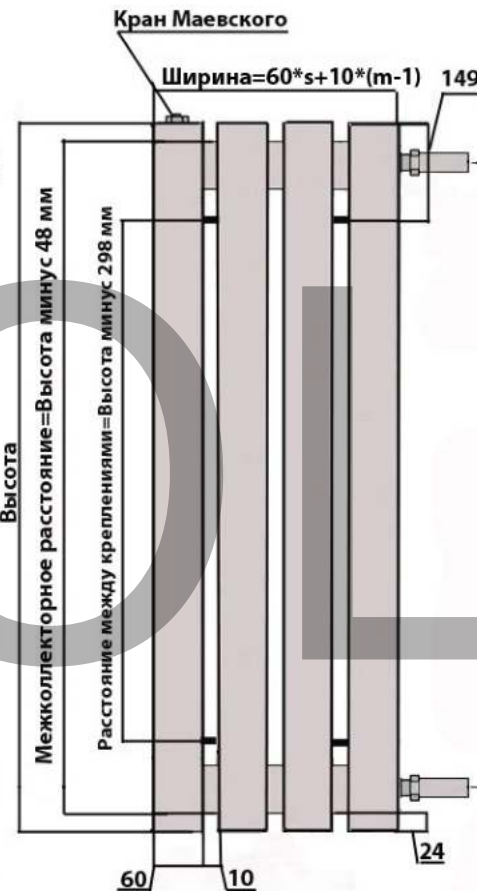

Вертикальный радиатор ARBIOLA MONO H (60x60) боковое подключение

s-количество секций

m-расстояние между секциями

HL

HL - боковое левое

HWN - боковое универсальное

HR - боковое правое

* размеры указаны в мм

HWN

HR

Комплектация:

клапан Маевского 1 шт.,

съемные кронштейны 4 шт.,

Вертикальный радиатор ARBIOLA MONO H (60x60) боковое подключение

s-количество секций
m-расстояние между секциями

HN

HW

HN - диагональное левое
HW - диагональное правое

* размеры указаны в мм

Комплектация:
клапан Маевского 1 шт.,
съемные кронштейны 4 шт.,

Вертикальный радиатор ARBIOLA MONO V (60x60) нижнее подключение

s-количество секций

m-расстояние между секциями

* размеры указаны в мм

Комплектация:

клапан Маевского 1 шт.,
съемные кронштейны 4 шт.,

Вертикальный радиатор ARBIOLA MONO V (60x60) нижнее подключение

s-количество секций

m-расстояние между секциями