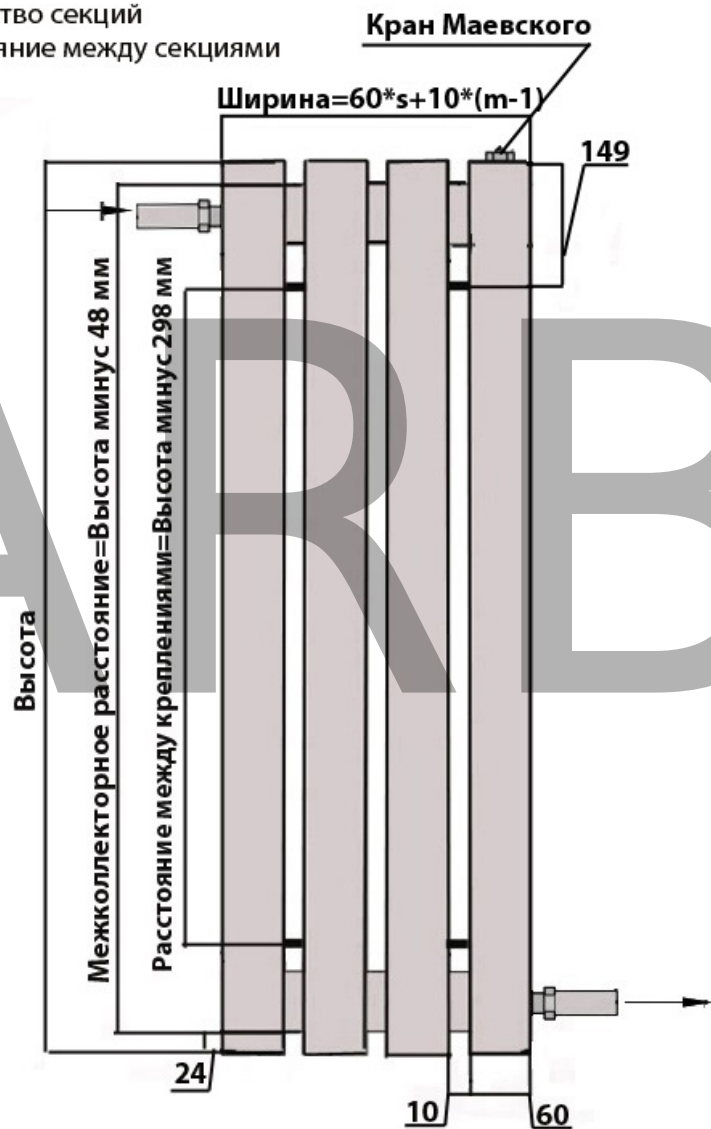

Вертикальный радиатор ARBIOLA MONO H (60x60) боковое подключение

s-количество секций

m-расстояние между секциями

HL

HL - боковое левое

HWN - боковое универсальное

HR - боковое правое

* размеры указаны в мм

HWN

HR

Комплектация:

клапан Маевского 1 шт.,

съемные кронштейны 4 шт.,

Вертикальный радиатор ARBIOLA MONO H (60x60) боковое подключение

s-количество секций
m-расстояние между секциями

HN

HW

HN - диагональное левое
HW - диагональное правое

* размеры указаны в мм

Комплектация:
клапан Маевского 1 шт.,
съемные кронштейны 4 шт.,

Вертикальный радиатор ARBIOLA MONO V (60x60) нижнее подключение

s-количество секций

m-расстояние между секциями

* размеры указаны в мм

Комплектация:

клапан Маевского 1 шт.,
съемные кронштейны 4 шт.,

Вертикальный радиатор ARBIOLA MONO V (60x60) нижнее подключение

s-количество секций

m-расстояние между секциями